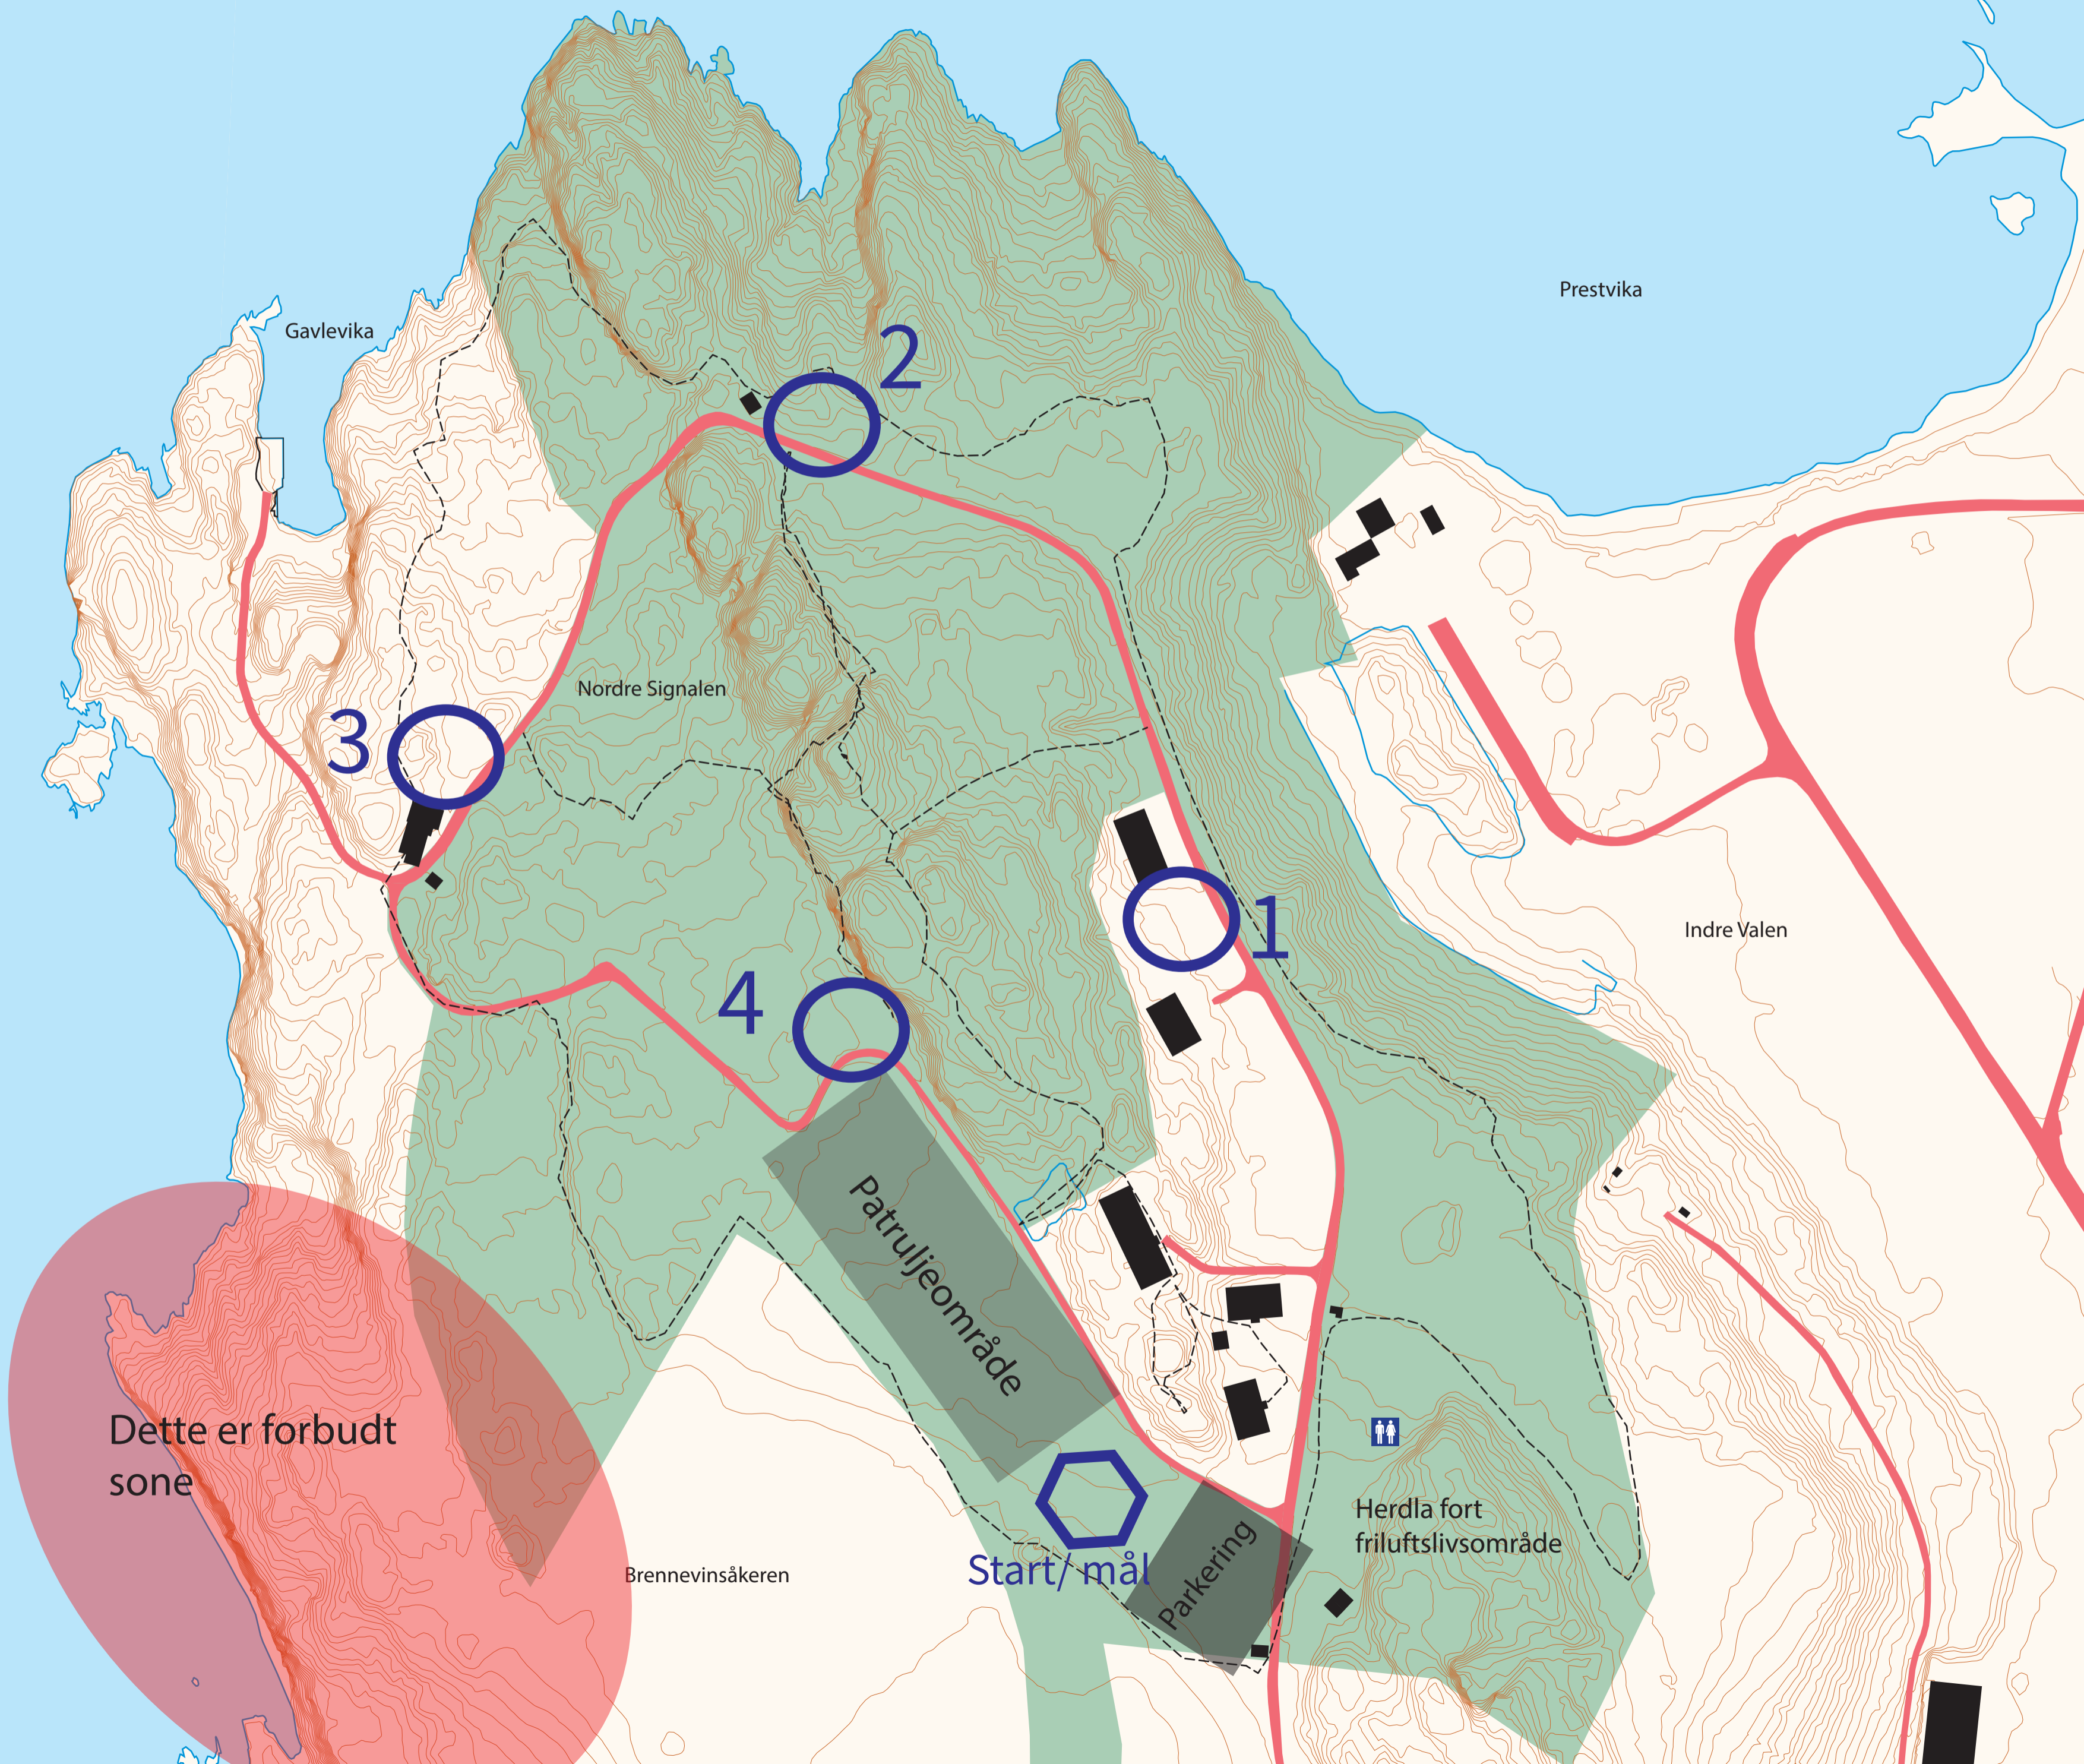

Tegnforklaring

- ¥ Du står her
- / Parkering friluftsområdet
- ♿ Toalett
- Informasjonstavle
- Ⓜ Naturvernomsråde
- fi Bord og benk
- " Kafé
- [Klatrefelt
- Ô Utsiktspunkt
- < Fiskeplass
- ÿ Naturinformasjon - fugleliv
- % Gjenvinningsstasjon
- ~ Handicapparkering
- ♿ Handicaptaolett
- ± Severdighet
- - - Sti
- Grense friluftsområder

Ekvidistanse 5 meter