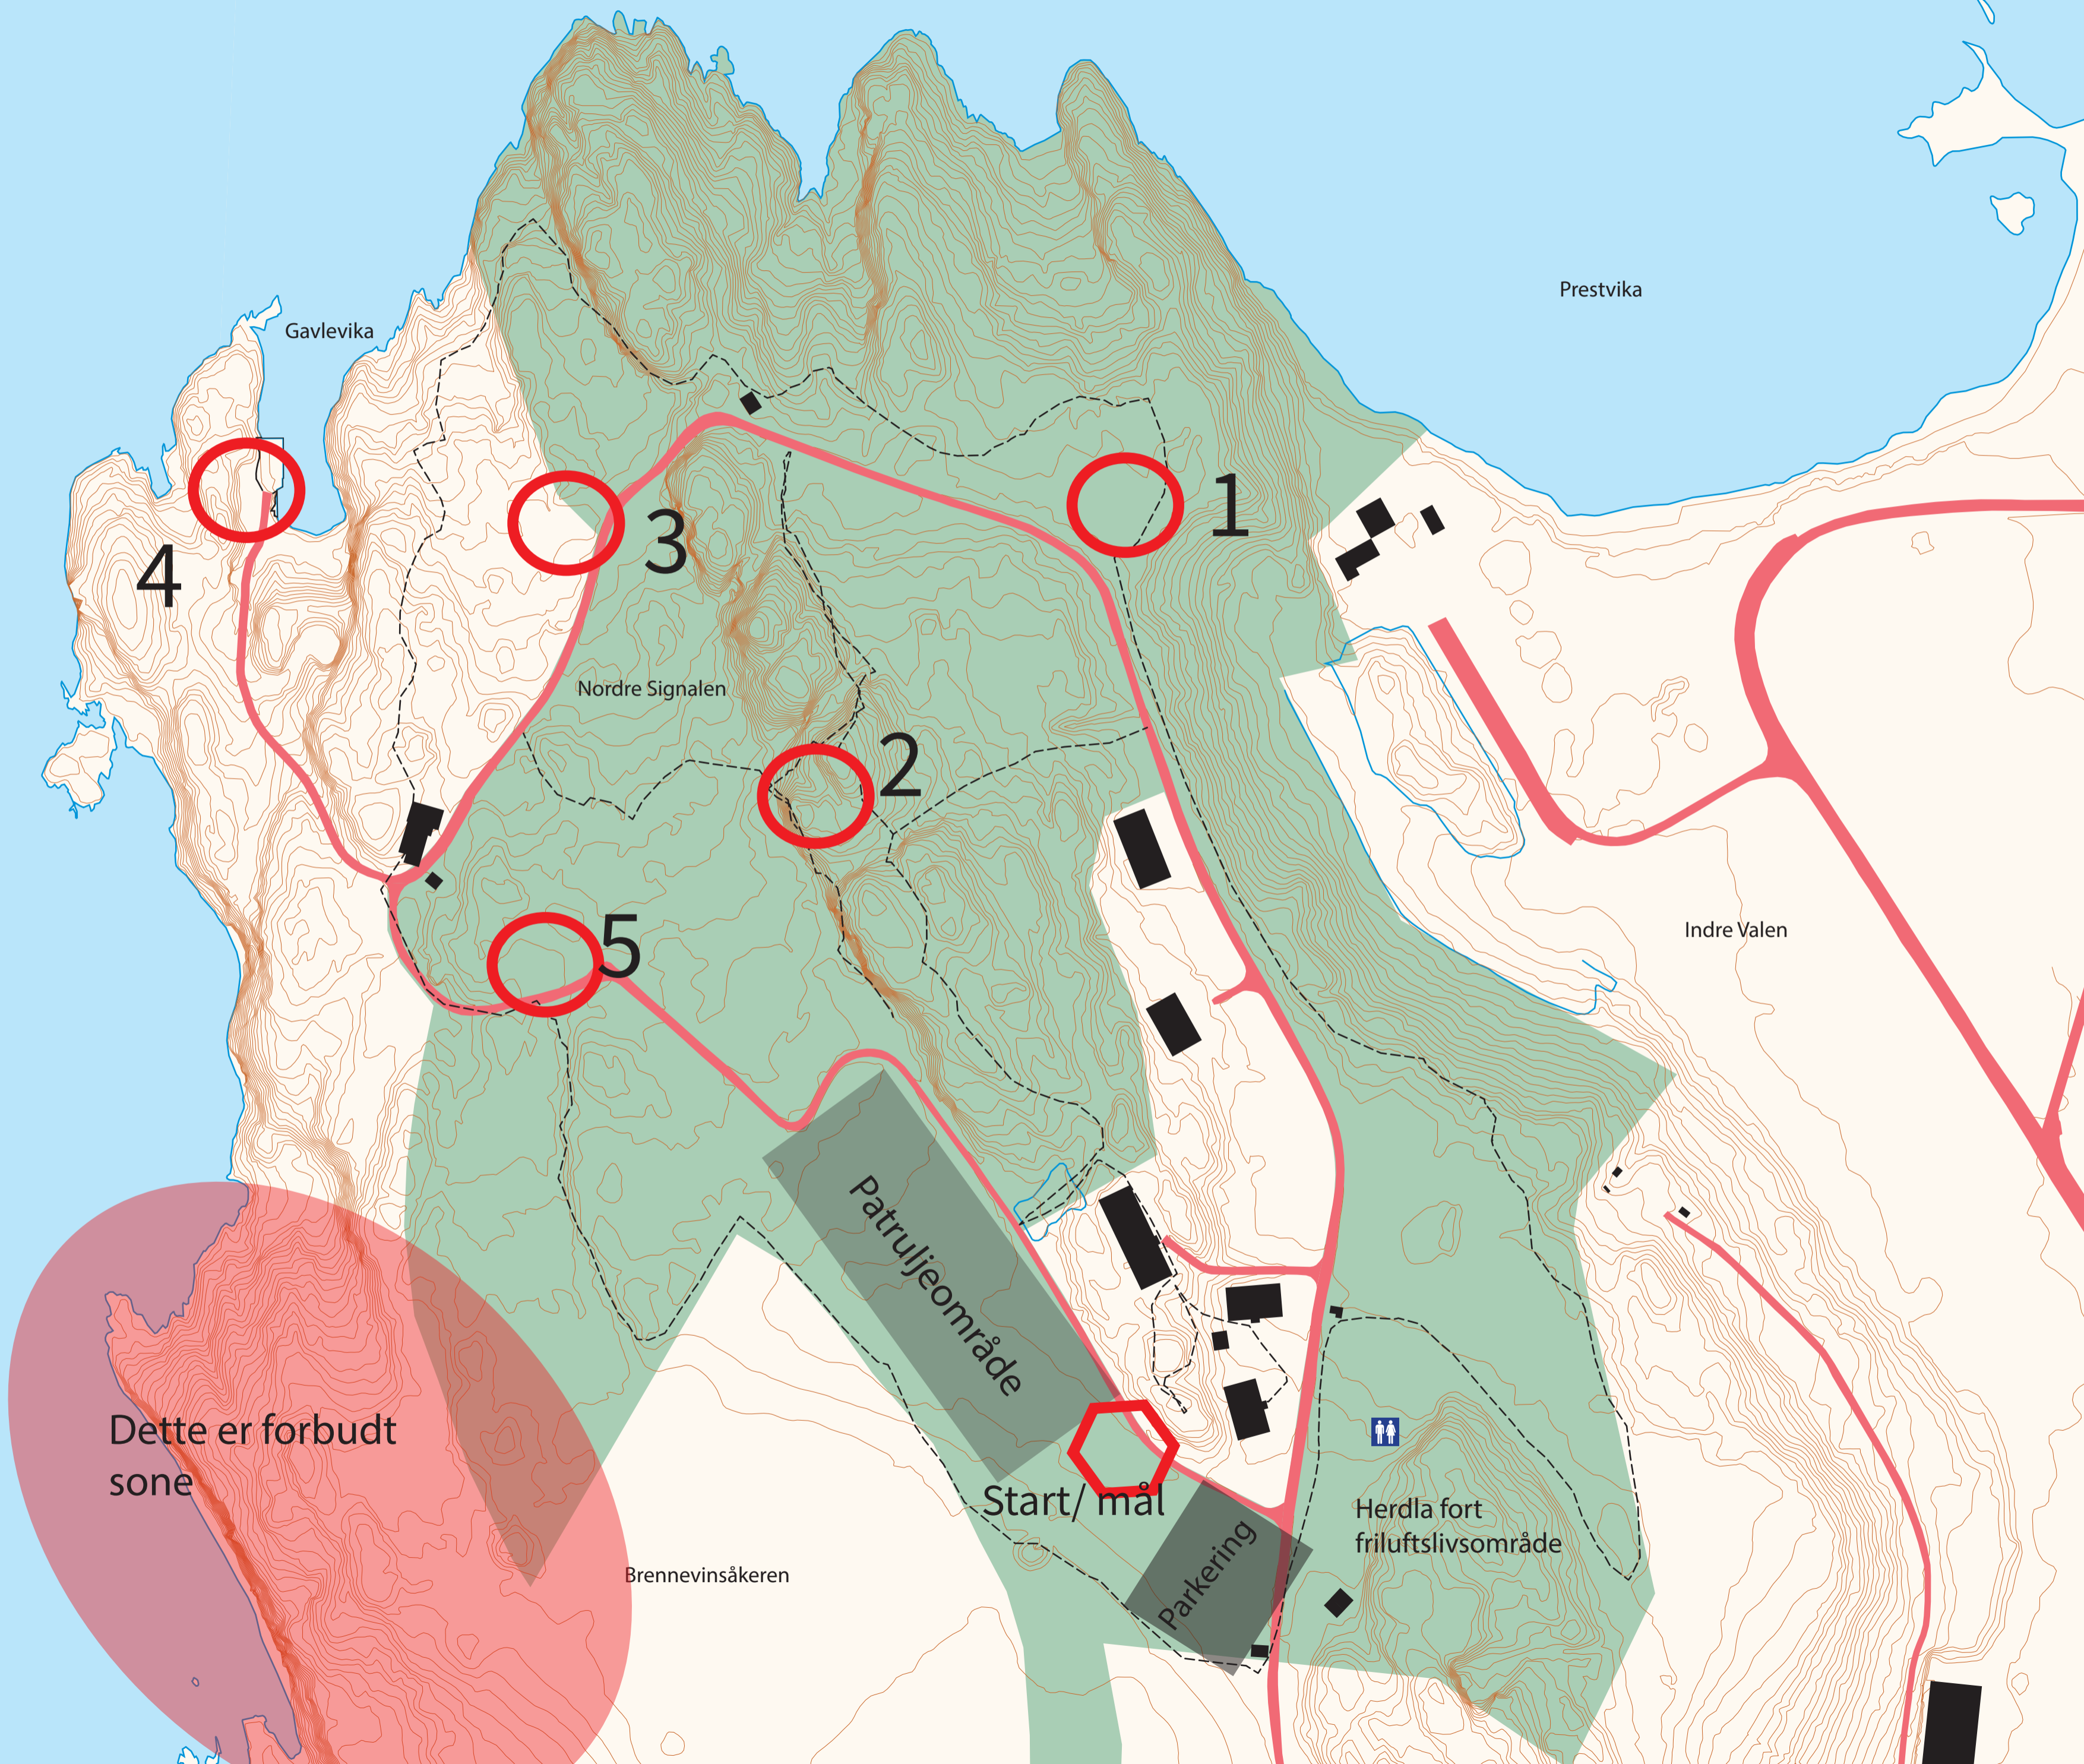

Tegnforklaring

- ¥ Du står her
- / Parkering friluftsområdet
- ♿ Toalett
- Informasjonstavle
- Ⓜ Naturvernomsråde
- f Bord og benk
- " Kafé
- [Klatrefelt
- Ô Utsiktspunkt
- < Fiskeplass
- ÿ Naturinformasjon - fugleliv
- % Gjenvinningsstasjon
- ~ Handicapparkering
- ♿ Handicaptaolett
- ± Severdighet
- - - Sti
- Grense friluftsområder

Ekvidistanse 5 meter